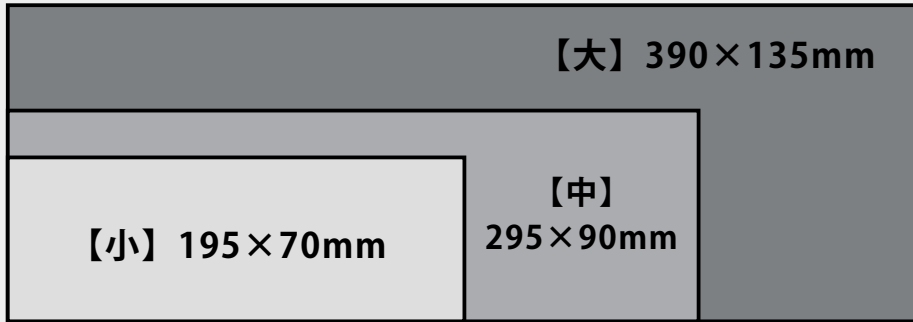

サイズは大・中・小の3つをご用意！

サイズ比率

- ○サイズの比率が違うため大きさが変わるとレイアウトの雰囲気も変化する可能性があります。
- ○縦・横どちらでも対応可能です。
- ○この3種類以外の大きさへの変更も可能です。(別途追加料金)

株式会社 嘉穂工務店

リフォーム・外装

B-10 ¥2,578 (税込)

サイズ：W195×H70×T1.5mm
素材：二層アクリル 金属調シルバー
使用書体：③小塚明朝 Pr6N

B-10 ¥4,911 (税込)

サイズ：W295×H90×T1.5mm
素材：二層アクリル 金属調シルバー
使用書体：③小塚明朝 Pr6N

B-10 ¥5,911 (税込)

サイズ：W390×H135×T1.5mm
素材：二層アクリル 金属調シルバー
使用書体：③小塚明朝 Pr6N

株式会社 嘉穂建設

B-11 ¥2,578 (税込)

サイズ：W195×H70×T1.5mm
素材：二層アクリル 金属調ゴールド
使用書体：③小塚明朝 Pr6N

B-11 ¥4,911 (税込)

サイズ：W295×H90×T1.5mm
素材：二層アクリル 金属調ゴールド
使用書体：③小塚明朝 Pr6N

B-11 ¥5,911 (税込)

サイズ：W390×H135×T1.5mm
素材：二層アクリル 金属調ゴールド
使用書体：③小塚明朝 Pr6N