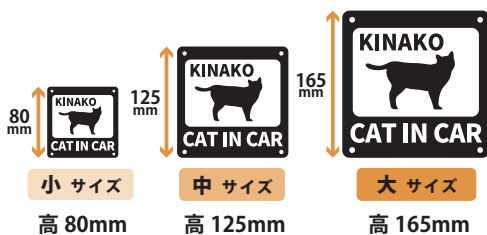

+550円(税込)

- イラスト追加
※カタログ最後に記載のイラスト集から選択

要見積り

- 指定以外のサイズ変更
- デザインお持ち込み

CAMP LIFE

L-1

[使用書体] ⑩Cooper Std

[小サイズ] 幅 165×高 20mm

[中サイズ] 幅 330×高 40mm

[大サイズ] 幅 496×高 60mm

加工例

[使用書体] ⑫Grueber

[使用書体] ⑪Azo Sans

デザインステッカー

サイズ

3種類から選べます!