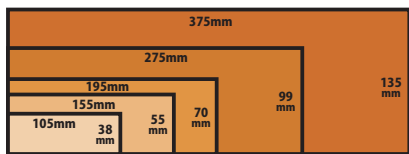

B-10 使用書体 | ⑭Bickham Script, ⑬Gabriola

看板【長方形2】

サイズ

サイズの種類！

\\ 指定サイズ以外も別途お見積りで対応可能 //

- 小サイズ 幅105×高38×厚1.5mm
- 中サイズ 幅155×高55×厚1.5mm
- 大①サイズ 幅195×高70×厚1.5mm
- 大②サイズ 幅275×高99×厚1.5mm
- 大③サイズ 幅375×高135×厚1.5mm

価格