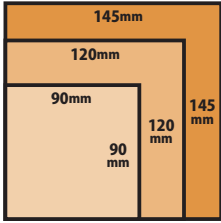

\\ 指定サイズ以外も別途お見積りで対応可能 //

小サイズ

幅 35 × 高 85 × 厚 1.5mm

中サイズ

幅 57 × 高 140 × 厚 1.5mm

大サイズ

幅 70 × 高 170 × 厚 1.5mm

価格

表札【正方形】

サイズ

サイズは3種類！

\\ 指定サイズ以外も別途お見積りで対応可能 //

小サイズ

幅 90×高 90×厚 1.5mm

中サイズ

幅 120×高 120×厚 1.5mm

大サイズ

幅 145×高 145×厚 1.5mm

価格

追加料金で
カスタマイズも可能！

小
サイズ

3,190円(税込)

中
サイズ

3,740円(税込)