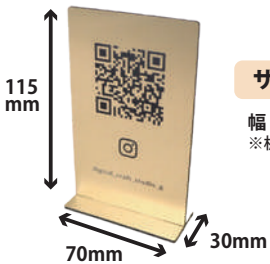

黒 / 白

木目 (ビーチウッド) / 黒

本物の木材のような凹凸を表現。

木目 (チークウッド) / クリーム

QRコードスタンド

サイズ

サイズは **1種類**

\\ 指定サイズ以外も別途お見積りに対応可能 //

サイズ

幅 70× 高 115× 奥 30mm
※板の厚み 1.5mm

価格

追加料金で
カスタマイズも可能！

2,860円 (税込)

カスタム

無料

●並び替え (コードの順番)