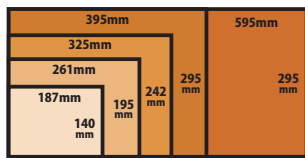

看板【長方形1】

サイズ

サイズは5種類!

\\ 指定サイズ以外も別途お見積りでご対応可能 //

- 小サイズ 幅 187×高 140×厚 1.5mm
- 中サイズ 幅 261×高 195×厚 1.5mm
- 大①サイズ 幅 325×高 242×厚 1.5mm
- 大②サイズ 幅 395×高 295×厚 1.5mm
- 大③サイズ 幅 595×高 295×厚 1.5mm

価格

追加料金で
カスタマイズも可能!