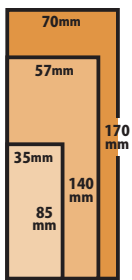

A-22 使用書体 | ⑤風雅筆、①明朝体

4-5-12

A-23 使用書体 | ①明朝体

本町 160-3

A-24 使用書体 | ⑨ことだま

表札 [長方形・縦]

サイズ

サイズは3種類!

\\ 指定サイズ以外も別途お見積りで対応可能 //

小サイズ

幅 35 × 高 85 × 厚 1.5mm

中サイズ

幅 57 × 高 140 × 厚 1.5mm

大サイズ

幅 70 × 高 170 × 厚 1.5mm

価格