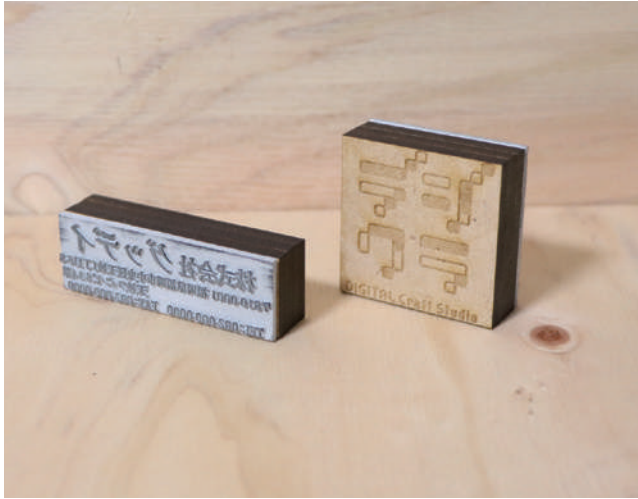

E-25 使用書体 | ⑫Grueber

E-26 使用書体 | ⑰Gunplay

E-27 使用書体 | ②角ゴシック体

E-28 使用書体 | ②角ゴシック体

DIGITAL Craft Studio

はんこ

気軽に作れて、しっかり役立つはんこ。

ご注文方法