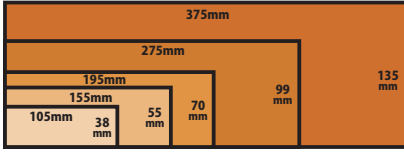

プレート

サイズ

サイズは5種類！

\\ 指定サイズ以外も別途お見積りで対応可能 //

- 小サイズ 幅 105× 高 38× 厚 1.5mm
- 中サイズ 幅 155× 高 55× 厚 1.5mm
- 大①サイズ 幅 195× 高 70× 厚 1.5mm
- 大②サイズ 幅 275× 高 99× 厚 1.5mm
- 大③サイズ 幅 375× 高 135× 厚 1.5mm

価格

\\ 追加料金でカスタマイズも可能！ //